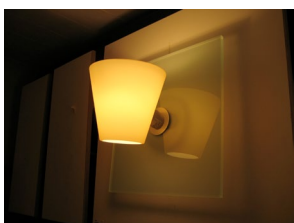

**Wandleuchte Quadro
weiss oder amber,
l 30 x 30 cm, t 20 cm,
LM 100 Watt, E 14, exkl.**

279,-- **Jetzt 195,--**