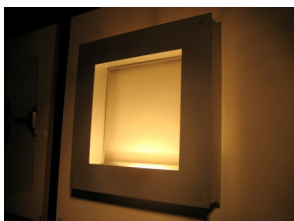

Wandleuchte Square ONO
max. 150 Watt R7s 117, exkl.
30 * 30 cm

261,45 **Jetzt 180,--**