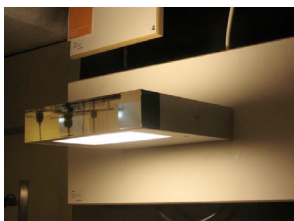

**AIR MAXX 20
Wandleuchte, Alu verchromt,
Deckflächen Alu matt,
Leuchtmittel 1 x 24 Watt
Kompaktleuchtstoff**

229,67 **Jetzt 160,--**