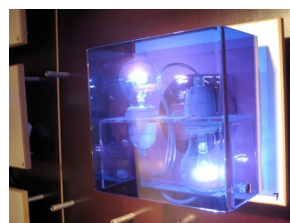

**Wandleuchte DUPLEX
Acryl blau, 20 x 10 x 20 cm,
LM 2x E27**

236,81 **Jetzt 170,--**