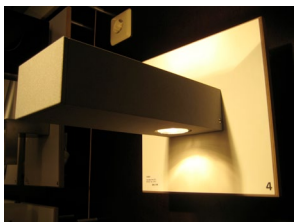

Orientierungsleuchte IP 44
weiß, 40 Watt E14, R40, exkl.

88,60 **Jetzt 60,--**

Wandleuchte Noon
D: 40 cm, weiß,
mundgeblasenes Glas,
max. 140 Watt R7s

630,70 **Jetzt 390,--**

Wandleuchte MIDI BRIGG 2
zweiflammig, 230 Volt