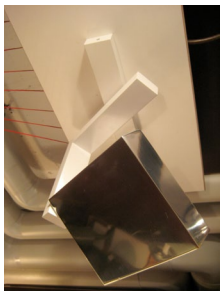

**Wand-/Deckenstrahler
La Fenice, weiß, poliertes
Aluminium, max. 150 Watt
R7s/ 78 mm, dreh- und
schwenkbar**

531,93 **Jetzt 350,--**