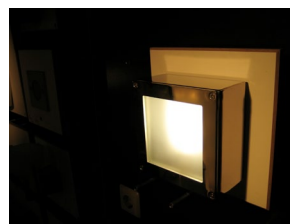

264,18 **Jetzt 190,--**

Wandleuchte VELO
50x35cm, LM 1x160 Watt
R7s, inkl.

368,90 **Jetzt 250,--**

Wandleuchte Tequilla pe
grau, 11/12/13 cm,
max. 75 Watt G9, exkl.

111,86 **Jetzt 75,--**

Aussenleuchte Cubo 15
Edelstahl poliert, Glas matt,
Innenreflektor,
10 Watt G24.d1