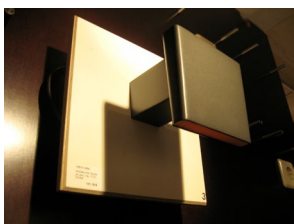

Wandleuchte Tequilla pe
grau, 11/12/13 cm,
max. 75 Watt G9, exkl.

111,86 **Jetzt 75,--**