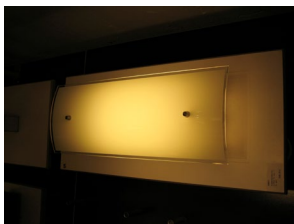

Aussenwandleuchte
CURVE 7, 38 x 15 cm,
max. 11 W. G11

269,--

Jetzt 180,--