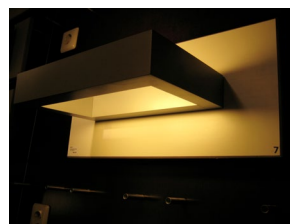

Wandleuchte Yves
nickel satiniert, 1 x 230 Watt,
exkl., R7s

Wandleuchte FORMAT TCL
18W, Aluminium,
exkl. Leuchtmittel

299,20 **Jetzt 195,--**