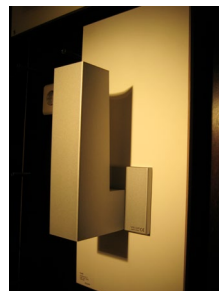

999,60

Jetzt 690,--

Aussenwandleuchte
CURVE 7, 38 x 15 cm,
max. 11 W. G11

269,--

Jetzt 180,--

Wandleuchte TE
silber, silber grau, 12 x 11 x H
26 cm, LM 1x 100 Watt/ E14
Halogen, 1 x 60 Watt G9 Ha-
lopin

2 St. verfügbar