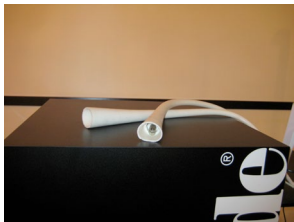

Allroundleuchte The Line
mit Stecker, Silikon, weiß,
max. 10 Watt E14

7 St. verfügbar

155,-- **jetzt St. 90,--**