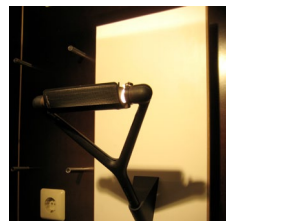

Wandleuchte LOLA
schwarz oder alu
max. 300 Watt R 7s

1x in schwarz/ 2x in alu
verfügbar

140,42 **Jetzt St. 95,--**