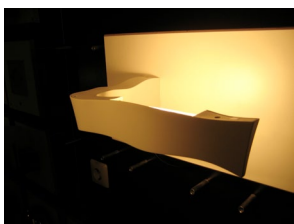

Wandleuchte Yves
nickel satiniert, 1 x 230 Watt,
exkl., R7s

226,10 **Jetzt 160,--**