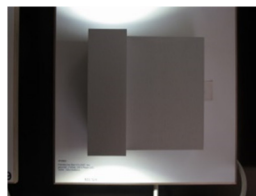

341,-- **Jetzt 140,--**

Aussenwandleuchte CURVE
38x15 cm,
11W Kompaktleuchtstoff

269,-- **Jetzt 120,--**

Wandleuchte FONTANA
18 x 30 x 16 cm
Glas weiss,
2 x 100 W E14
2-flammig, chrom matt,

333,-- **Jetzt 230,--**