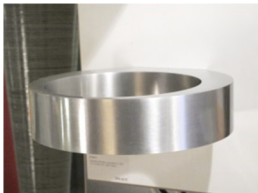

Wandleuchte MOON,
H 5 D 19 cm,
alu poliert,
6 W LED 3000 K

260,-- **Jetzt 179,--**