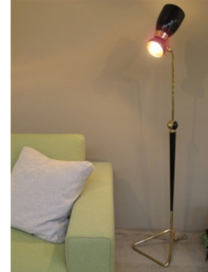

Aussenwandleuchte MIAR
13x13x8 cm,
Alu gebürstet,
2x4 W 230 V Power LED, 3300 K

533,-- **Jetzt 298,--**

Wandleuchte GALLIANO 2,
B 13x T 8,5x H 50 cm,
außen matt schwarz, innen
pulverbeschichtet gold,
2 x 40 W E27

615,-- **Jetzt 329,--**

Stehleuchte M.A.,
Aluminium, D40xH190 cm
300 W R7s, dimmbar

959,-- **Jetzt 498,--**

Licht 11-20

ALLE PREISE SIND ABHOLPREISE UND IN EURO

**Wand-/Deckenleuchte
SQUARE MOON hf**
636x496 mm und
248x636 mm,
G 13 H 55 mm,
max 4x18 W

899,-- **Jetzt 290,--**

Stehleuchte AMY,
Schirm und Gestell: Hochglanz
schwarz/vergoldet,
2x Glühlampe 40W E14
B 30xT 40xH 165 cm,

2330,-- **Jetzt 1.490,--**

Stehleuchte BANK
H 150-170 cm,
Gestell Stahl, Schirm Pergament,
4x 75 W Halogen E14, mit Dimmer