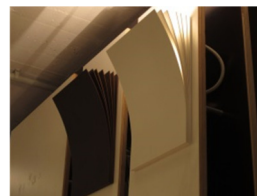

Wandleuchte POLIA
9,5 x 19 x 28 cm
braun, Corsten,
120 W R7s

357,-- **Jetzt 239,--**