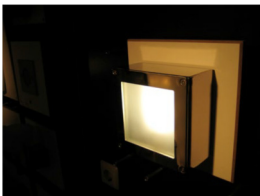

214,-- **Jetzt 120,--**

Wandleuchte QUADRO
30 x 30 cm x 20 cm,
weiss,
100 W E14

279,-- **Jetzt 195,--**

Aufbaustrahler EVERY SQUARE
12,5 x 12,5 x 4 cm
schwarz, inkl. Trafo

449,-- **Jetzt 190,--**

Aussenleuchte CUBO 15
15,5x15,5x8 cm,
Edelstahl poliert, Glas matt,
10 W G24.d1,
Innenreflektor