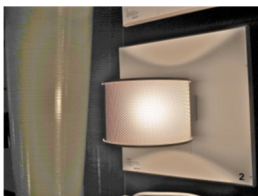

Wandleuchte FAKTOR S
H 8 x B 12 x T 14 cm,
weiß,
75W G9,

215,-- **Jetzt 150,--**